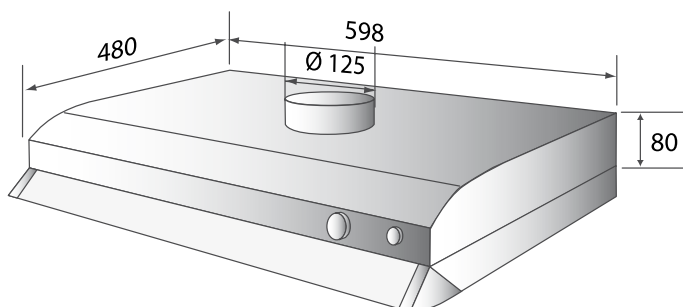

PLAN 250/ VOLUME 251· CENTRAL-LINE

PRODUKTSPECIFIKATIONER

- Plan-volume er forsynet med patentbeskyttet indreguleringsspjæld i metal samt studs til trykfaldsmåling.
- Spjæld styret af timer.
- 11 W lysrør (G23 sokkel).
- Timer med 5-60 minutters tidsforløb før spjæld lukkes.
- Vaskbart filter.
- 230 V.
- Thermex 250/251 er forsynet med indreguleringsspjæld samt studs til trykfaldsmåling. Opfylder de krav der er i bygningsrelementet med hensyn til indregulering etc.

Ved projekter indhent venligst tilbud!

FABRIKSINDSTILLING VENTILATION

- Forceret ventilation: 40 l/s (144 m³/t) ved 100 pa.
- Grund ventilation: 20 l/s (72 m³/t) ved 120 pa.
- Spjældindstilling: G 4,8
- Lydniveau: 27 db (A)

MÅLSKITSE

PLAN 250 - UDEN MOTOR, MED METALSPJÆLD

Bredde	Farve	Varenr.	Pris
600	Hvid	530.30.2250.2	3.199,-

VOLUME 251 - UDEN MOTOR, MED METALSPJÆLD

Bredde	Farve	Varenr.	Pris
600	Hvid	530.30.2251.2	3.799,-