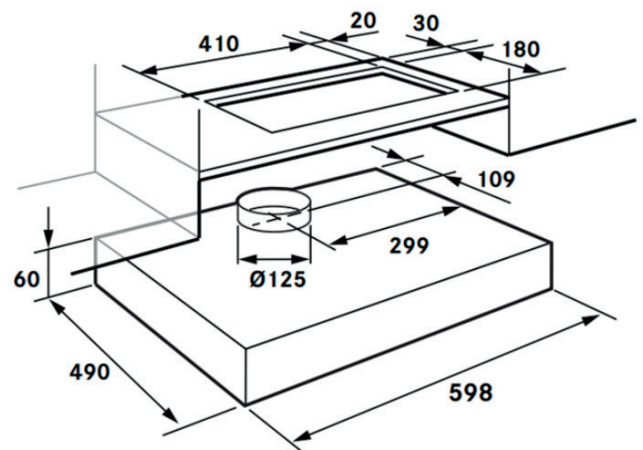

Specifikationer HIT-2661

Højde	60 mm
Bredde	600 mm
Farver	Hvid og rustfri
Interface	Elektrisk
Belysning	LED
Filter	2 stk. kassettefilter i aluminium
Spjæld	Elektrisk metal skydespjæld
Kanaltilslutning	125 mm
Spænding	230V 50 Hz
Potentialfri kontakt	Max. 230V 900W
Emopfangningsevne	75%
Montagehøjde 50 cm	170 m³/h 47 l/s
Montagehøjde 60 cm	184 m³/h 51 l/s
Montagehøjde 65 cm	187 m³/h 52 l/s

HIT-2661 Hvid	HIT-2661-H
HIT-2661 Rustfri	HIT-2661-RF

Tilbehør:	Øland varenr.
Vægkonsol 2 stk.	HIT-1120601940
Afstandslisters hvid	HIT-1120621520
Afstandsliste rustfri	HIT-1120621938
Volumendel hvid 70 mm	HIT-2661-VOL-H
Volumendel rustfri 70 mm	HIT-2661-VOL-RF

Reservedel:	
Fedtfiler	HIT-1120601942

Målskitse