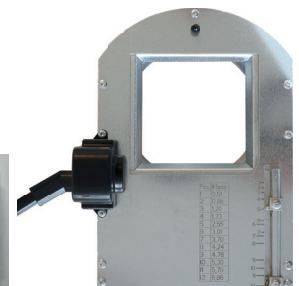

Spjæld

Grundlæggende flow   Forceret flow